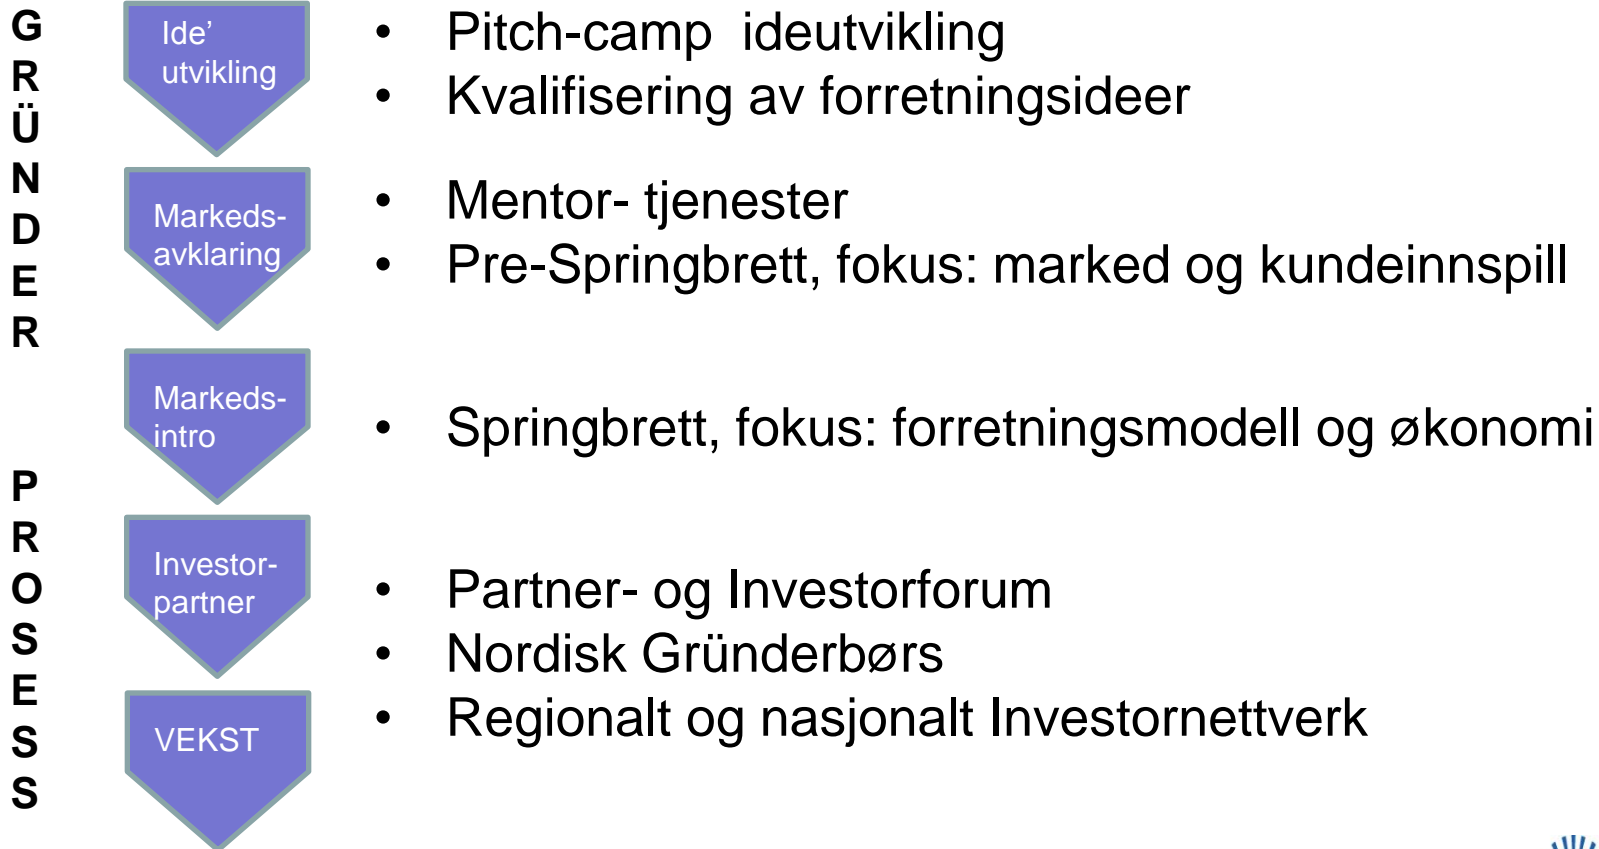

Gründer – prosessen

CONNECT bidrag

Kontakt: CONNECT Sørlandet, Birger Eckhoff, tlf 905 58 901